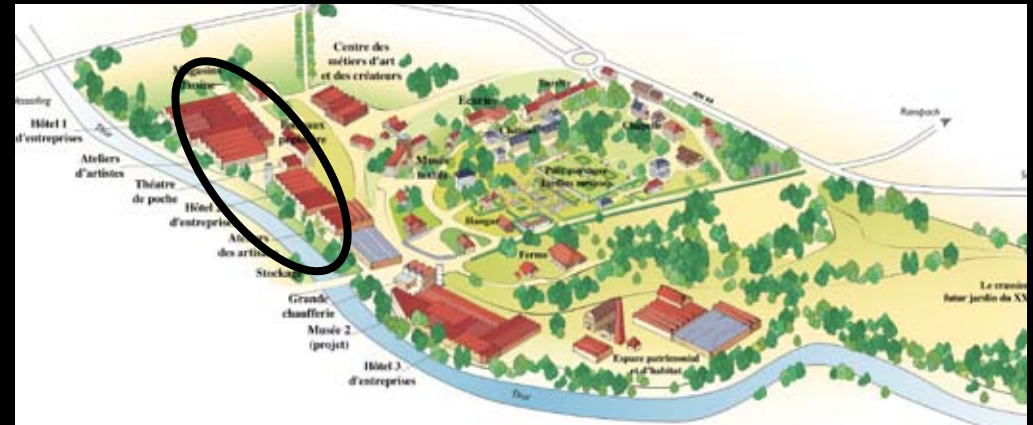

# le site de Husseren-Wesserling

une mixité des fonctions - l'activité agricole

la ferme

les serres

## le centre des métiers d'art

Le projet de pôle d'excellence rurale se rattache à deux des thématiques de l'appel à projet : pôle d'excellence technologique, pour des productions industrielles, artisanales et de services localisées et pôle d'excellence pour la promotion des richesses culturelles et touristiques

## le site de Husseren-Wesserling

les activités économiques et culturelles : des bureaux, des ateliers d'artistes, un hôtel d'entreprises, une salle de spectacle

Le projet de pôle d'excellence rurale : création d'un espace d'innovation et de production textile dans un site patrimonial