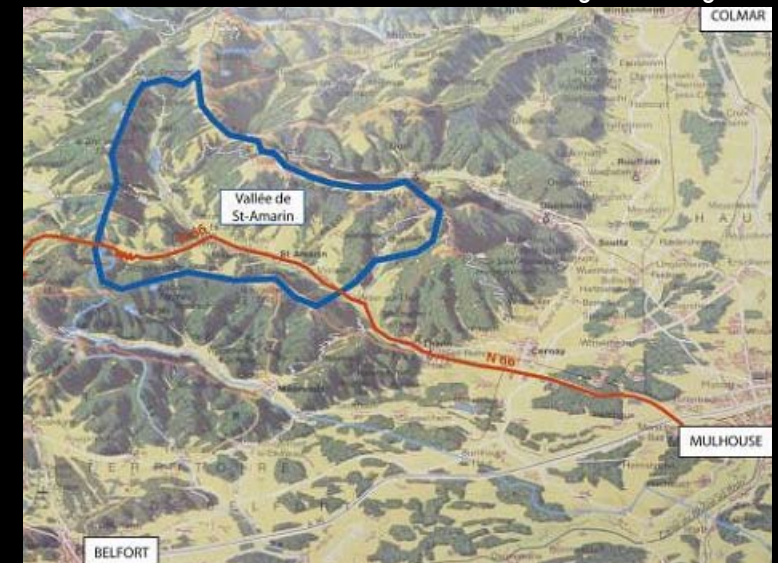

**REQUALIFICATION D'UN SITE  
INDUSTRIEL ET PATRIMONIAL EN FRICHE  
CC DE LA VALLÉE DE SAINT AMARIN  
SITE D'HUSSEREN-WESSERLING (68)**

# HUSSEREN WESSERLING - localisation

territoire de montagne, rural et densément peuplé, traversé par un axe d'échanges interrégional